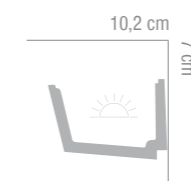

MARDOM DECOR
E L I T E

MARDOM
DECOR

SZTUKATERIA
Z POLIMERU HD

MD001 · wymiary: 200 x 2,1 x 2,3 cm |

MD003 · wymiary: 200 x 2,2 x 1 cm |

MD002 · wymiary: 200 x 4 x 1,8 cm |

MD368 · wymiary: 200 x 5,6 x 5,1 cm |

MD367 · wymiary: 200 x 7,1 x 7,3 cm |

MD862 · wymiary: 200 x 17,2 x 7,5 cm |

MD366 · wymiary: 200 x 10,8 x 10,6 cm |

MD364 · wymiary: 200 x 10,2 x 7 cm |

MD365 · wymiary: 200 x 13,8 x 7,6 cm |

MD863 · wymiary: 200 x 16 x 7,4 cm |

MD362 · wymiary: 200 x 18 x 5,5 cm |

MD369 · wymiary: 200 x 11,5 x 7,8 cm |

MARDOM DECOR

M A R D O M
D E C O R

Dystrybutor WMB s.c.

ul. Rybnicka 49, Racibórz 47-400

tel: 0 600 850 367 | fax: 0048 32/750 86 44