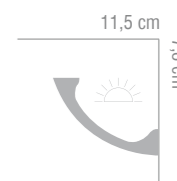

MARDOM DECOR
E L I T E

MARDOM
DECOR

SZTUKATERIA
Z POLIMERU HD

MD001 · wymiary: 200 x 2,1 x 2,3 cm |

MD003 · wymiary: 200 x 2,2 x 1 cm |

MD002 · wymiary: 200 x 4 x 1,8 cm |

MD368 · wymiary: 200 x 5,6 x 5,1 cm |

MD367 · wymiary: 200 x 7,1 x 7,3 cm |

MD862 · wymiary: 200 x 17,2 x 7,5 cm |

MD366 · wymiary: 200 x 10,8 x 10,6 cm |

MD364 · wymiary: 200 x 10,2 x 7 cm |

MD365 · wymiary: 200 x 13,8 x 7,6 cm |

MD863 · wymiary: 200 x 16 x 7,4 cm |

MD362 · wymiary: 200 x 18 x 5,5 cm |

MD369 · wymiary: 200 x 11,5 x 7,8 cm |

MARDOM DECOR

M A R D O M
D E C O R

Dystrybutor WMB s.c.

ul. Rybnicka 49, Racibórz 47-400

tel: 0 600 850 367 | fax: 0048 32/750 86 44