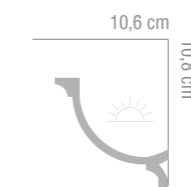

MARDOM DECOR
E L I T E

MARDOM
DECOR

SZTUKATERIA
Z POLIMERU HD

MD001 · wymiary: 200 x 2,1 x 2,3 cm |

MD003 · wymiary: 200 x 2,2 x 1 cm |

MD002 · wymiary: 200 x 4 x 1,8 cm |

MD368 · wymiary: 200 x 5,6 x 5,1 cm |

MD367 · wymiary: 200 x 7,1 x 7,3 cm |

MD862 · wymiary: 200 x 17,2 x 7,5 cm |

MD366 · wymiary: 200 x 10,8 x 10,6 cm |

MD364 · wymiary: 200 x 10,2 x 7 cm |

MD365 · wymiary: 200 x 13,8 x 7,6 cm |

MD863 · wymiary: 200 x 16 x 7,4 cm |

MD362 · wymiary: 200 x 18 x 5,5 cm |

MD369 · wymiary: 200 x 11,5 x 7,8 cm |

MARDOM DECOR

M A R D O M
D E C O R

Dystrybutor WMB s.c.

ul. Rybnicka 49, Racibórz 47-400

tel: 0 600 850 367 | fax: 0048 32/750 86 44