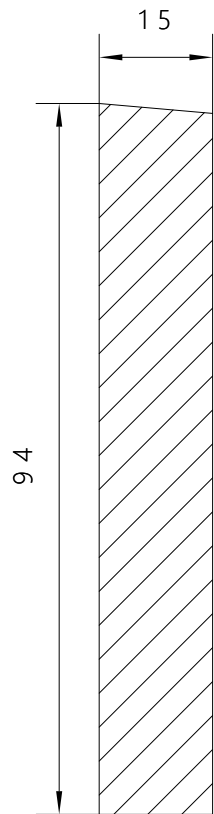

1

2

3

4

A

B

C

D

E

F

\*Wszystkie wymiary podano w mm, chyba że zaznaczono inaczej

\*Sposób montażu i wykończenia znajduje się w instrukcji technicznej

Projektowane przez <b>Marcin Bednarz</b>	Zatwierdzone przez <b>Karol Śliwiński</b>	Skala główna <b>1:1</b>	
 <a href="https://www.wmb.pl/">https://www.wmb.pl/</a> <a href="https://www.wmb.com.pl/">https://www.wmb.com.pl/</a>	Waga <b>0,77 kg/mb</b>	Materiał <b>Verolith</b>	
	Tytuł, tytuł uzupełniający <b>Listwa WPL6</b>	Symbol <b>WMB_WPL6</b>	
	Ver.	Data wydania	Kol. Arkusz
	1	2021.04.13	6 / 8